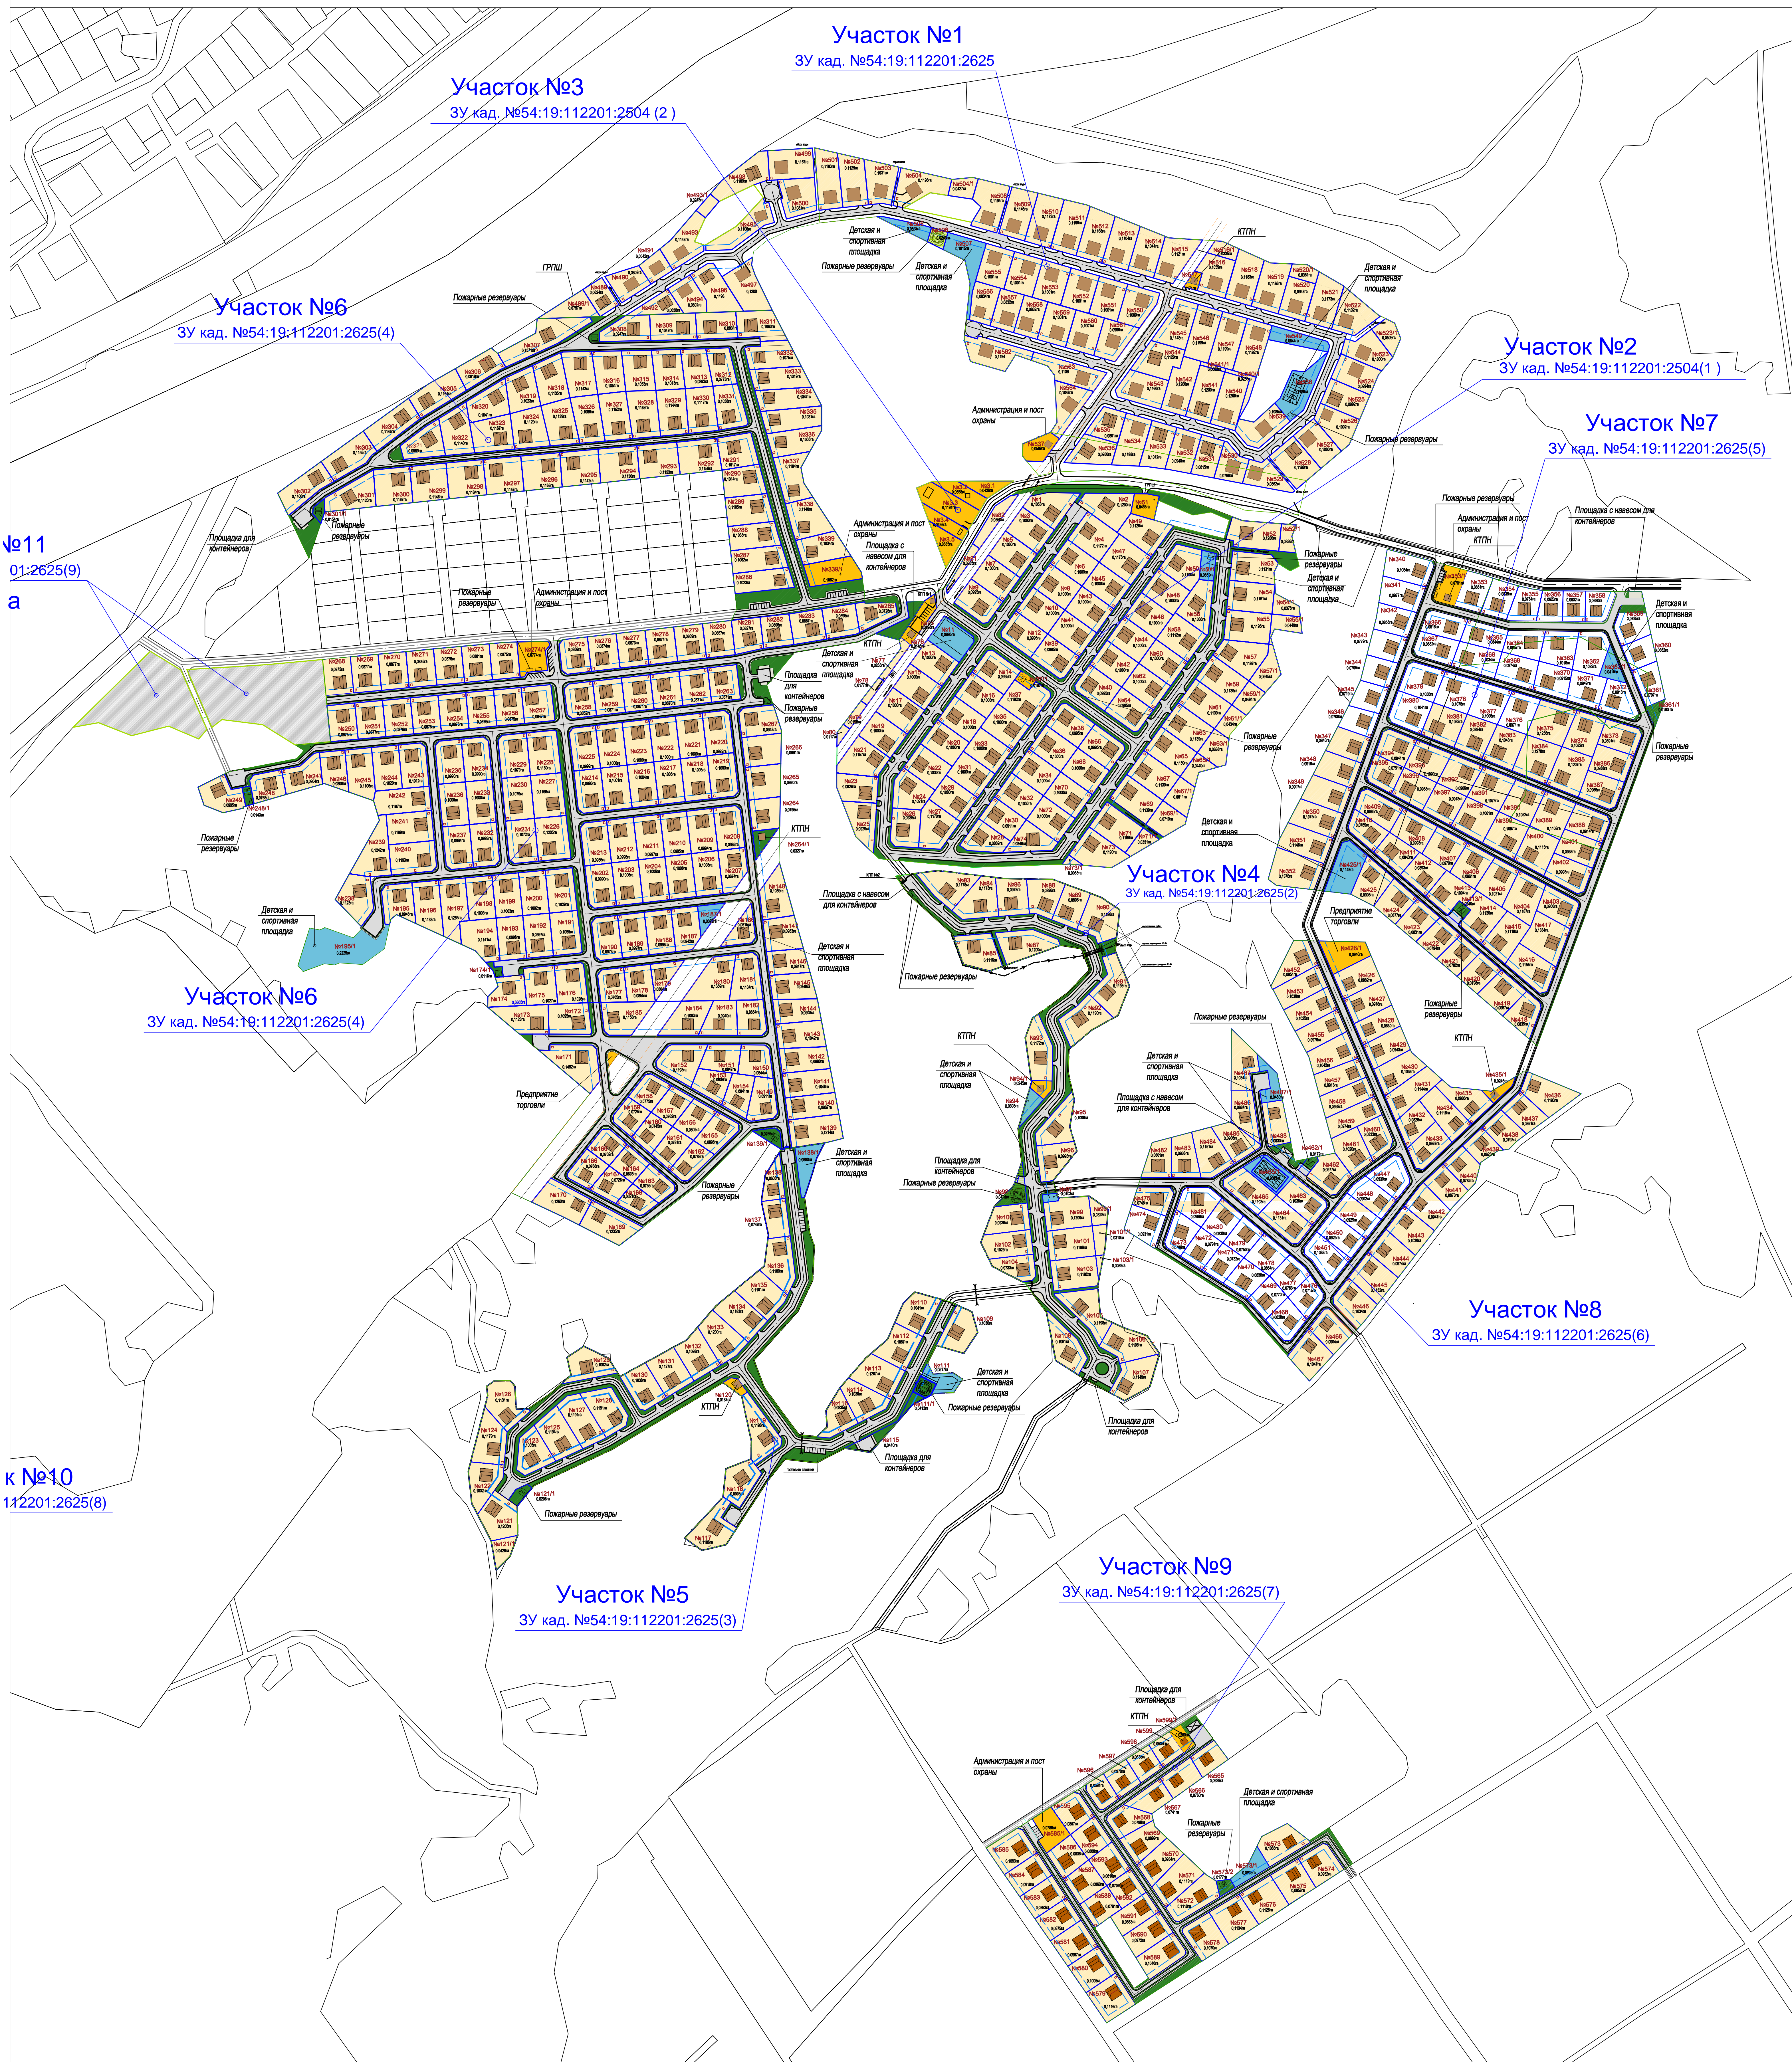

# ТСН "Облепиха" в Новосибирском районе Новосибирской области (Станционный сельсовет) М 1:2000

№11  
01:2625(9)  
а

к №10  
112201:2625(8)

- Условные обозначения:**
- Граница земельного участка
  - Ограждение территории
  - Охранная зона инженерных сетей
  - Линия застройки
  - Вновь образованные земельные участки
  - Улицы и проезды ТСН
  - Сетка
  - Участки, отведенные под площадку стадиона и спортплощадки
  - Участки, отведенные под здания и сооружения административного и инженерного назначения

		1805/04 - 0 - ПЗУ	
ТСН "Облепиха" в Новосибирском районе Новосибирской области (Станционный сельсовет)			
Изм.	Кол.уч.	Лист	№док.
Разработ.	Чернова	Страница	Лист
Проектиров.	Тихонов	П	1
	Боброва		10
Схема планировочной организации земельного участка		ООО "ПроектСтрой" г.Новосибирск	
Схема планировочной организации земельного участка		М 1:2000	
Н. контроль			